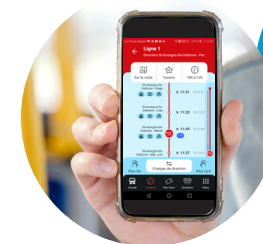

L'APPLICATION MOBILE CARA'BUS

Retrouvez les itinéraires, les horaires, les points d'intérêt...

- > Horaires
- > Achat et validation de mon titre de transport

www.cara-bus.com

Pour une information accessible à tout moment.

SUIVEZ-NOUS SUR

Restez connecté(e) !