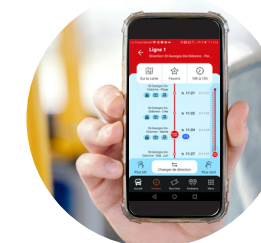

Flashez-moi et retrouvez les horaires de toutes les lignes !

L'APPLICATION CARA'BUS

Retrouvez les itinéraires, les horaires, les points d'intérêt...

- > Horaires
- > Achat et validation de mon titre de transport